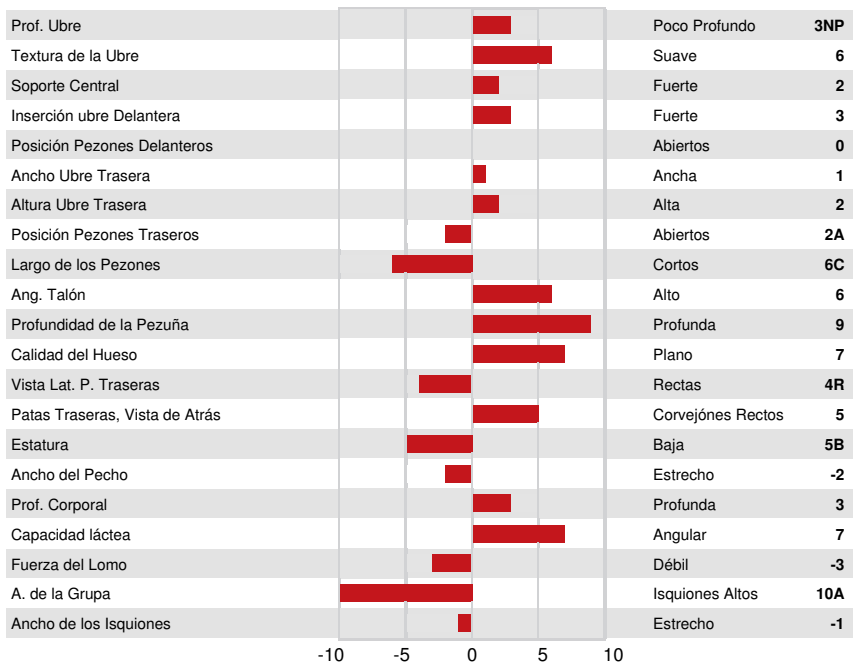

DES COTEAUX ARMAGEDDON
 DES RASADES ASLAN C GLADICE VG-86-3YR-CAN ELITE
 DES COTEAUX ASLAN
 DES RASADES CAT CAMILIANNE GP-82-2YR-CAN
 MARGOT CATERPILLAR P
 DES RASADES ROCK CAMILIA VG-85-5YR-CAN

GPA LPI +3147 PRO\$ 1511

AH1F AH2C AHCF

Reg. #: AYCANNM121031253 aAa: 543612 DMS:
 Nacimiento: 10/09/2022 Caseina Kappa: AE Caseina Beta: A1A2

PRODUCCIÓN		G Hatos	G Hijas	55% Conf.	GPA 24*APR	
Leche kg	816	Grasa kg	69	Grasa %	Proteína kg	Proteína %
				+0.44	41	+0.15

CONFORMACIÓN		G Hatos	G Hijas	43% Conf.	GPA 24*APR	
Conformación	5	Fortaleza Lechera	1			
Sistema Mamario	4	Grupa	-3			
Patas y Pezuñas	8					

DES RASADES ASLAN C GLADICE
 DAM